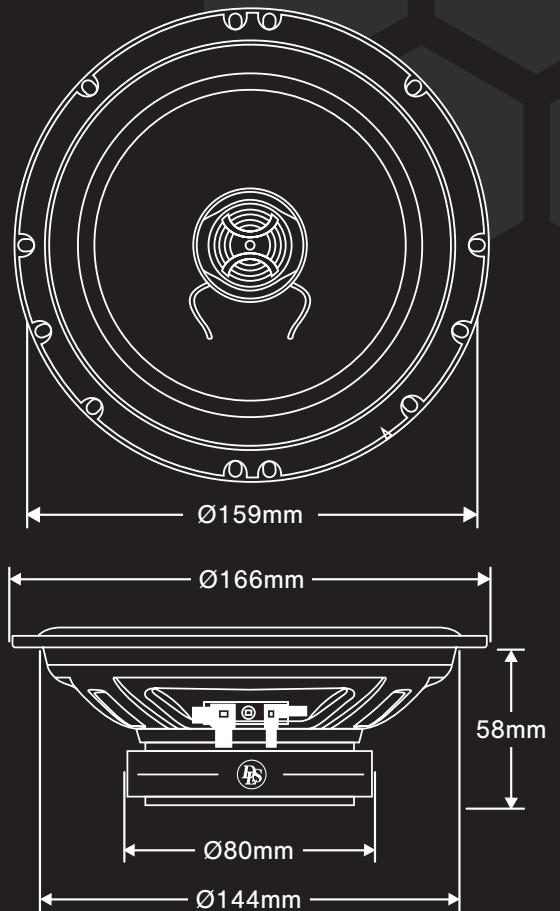

PA6

165 mm 2-Wege Coaxial Lautsprecher

Performance Advantage

– Das DLS-Erlebnis zu einem guten Preis

Mit langlebiger Qualität, beeindruckender Leistung und hoher Flexibilität bietet Ihnen die DLS Performance Advantage-Serie das einzigartige DLS-Audioerlebnis zu einem hervorragenden Preis-Leistungs-Verhältnis.

- Hochwertige 2-Wege Lautsprecher für Einsteiger
- Tieftöner mit Polypropylenmembran und Gummisicke
- mattfarben beschichteter Stahlkorb
- hochwertiger Magnetantrieb
- 13mm Neodym-Hochtöner mit Mylar Cone und 6db Frequenzweiche
- Schutzgitter, Lautsprecherkabel und iund Installationszubehör enthalten

Spezifikationen	
Hochtöner	0.51" / 13mm
Tiefmitteltöner	6.5" / 165mm
PListungRMS	50W
Leistung MAX	100W
Impedanz	4 Ohm
Wirkungsgrad	86 dB
Frequenzgang	67-20 000 Hz

acv GmbH Vertriebspartner
www.acvgmbh.de | www.shop.acvgmbh.de DLS
Schweden
www.facebook.com/dlsaudioofficial
www.dls.se | info@dls.se

PERFORMANCE